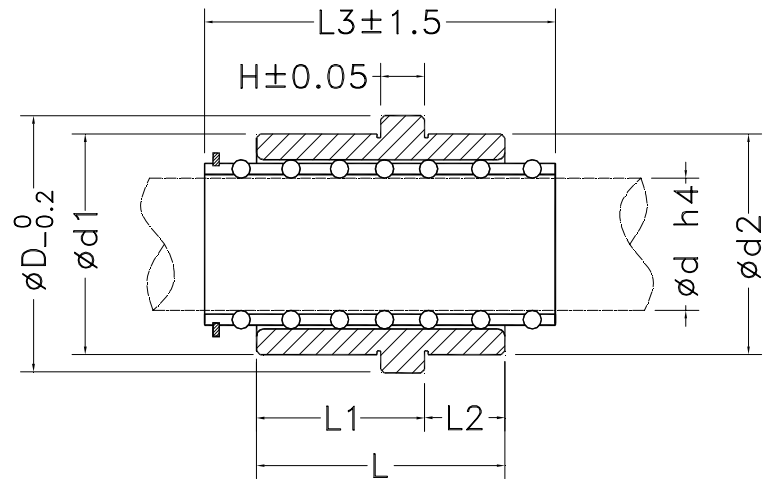

滾珠中托司  
Ball Ejector Guide Bush

材質 Material: SUJ2 + C5441

硬度 Hardness: 60HRC±2

DIN STD 歐洲規格

單位 Unit: MM

尺寸 Dimension										
型號 Model No.	d	d1(k6)	d2(e7)		D	H	L	L1	L2	L3
ML-Z12 / 12 x 40	12	22		22	26		24	18	6	40
ML-Z12 / 12 x 56										56
ML-Z12 / 18 x 45	18	30	+0.015 +0.002	-0.040 -0.061	35	6	34	23	11	45
ML-Z12 / 18 x 56										56
ML-Z12 / 18 x 71										71
ML-Z12 / 30 x 56	30	46	+0.018 +0.002	-0.050 -0.075	52		54	33	21	56
ML-Z12 / 30 x 75										75
ML-Z12 / 30 x 95										95

標準尺寸 Standard Sizes			
d	12	18	30
24 / 40	●		
24 / 56	●		
34 / 45		●	
34 / 56		●	
34 / 71		●	
54 / 56			●
54 / 75			●
54 / 95			●

●=庫存 Stock